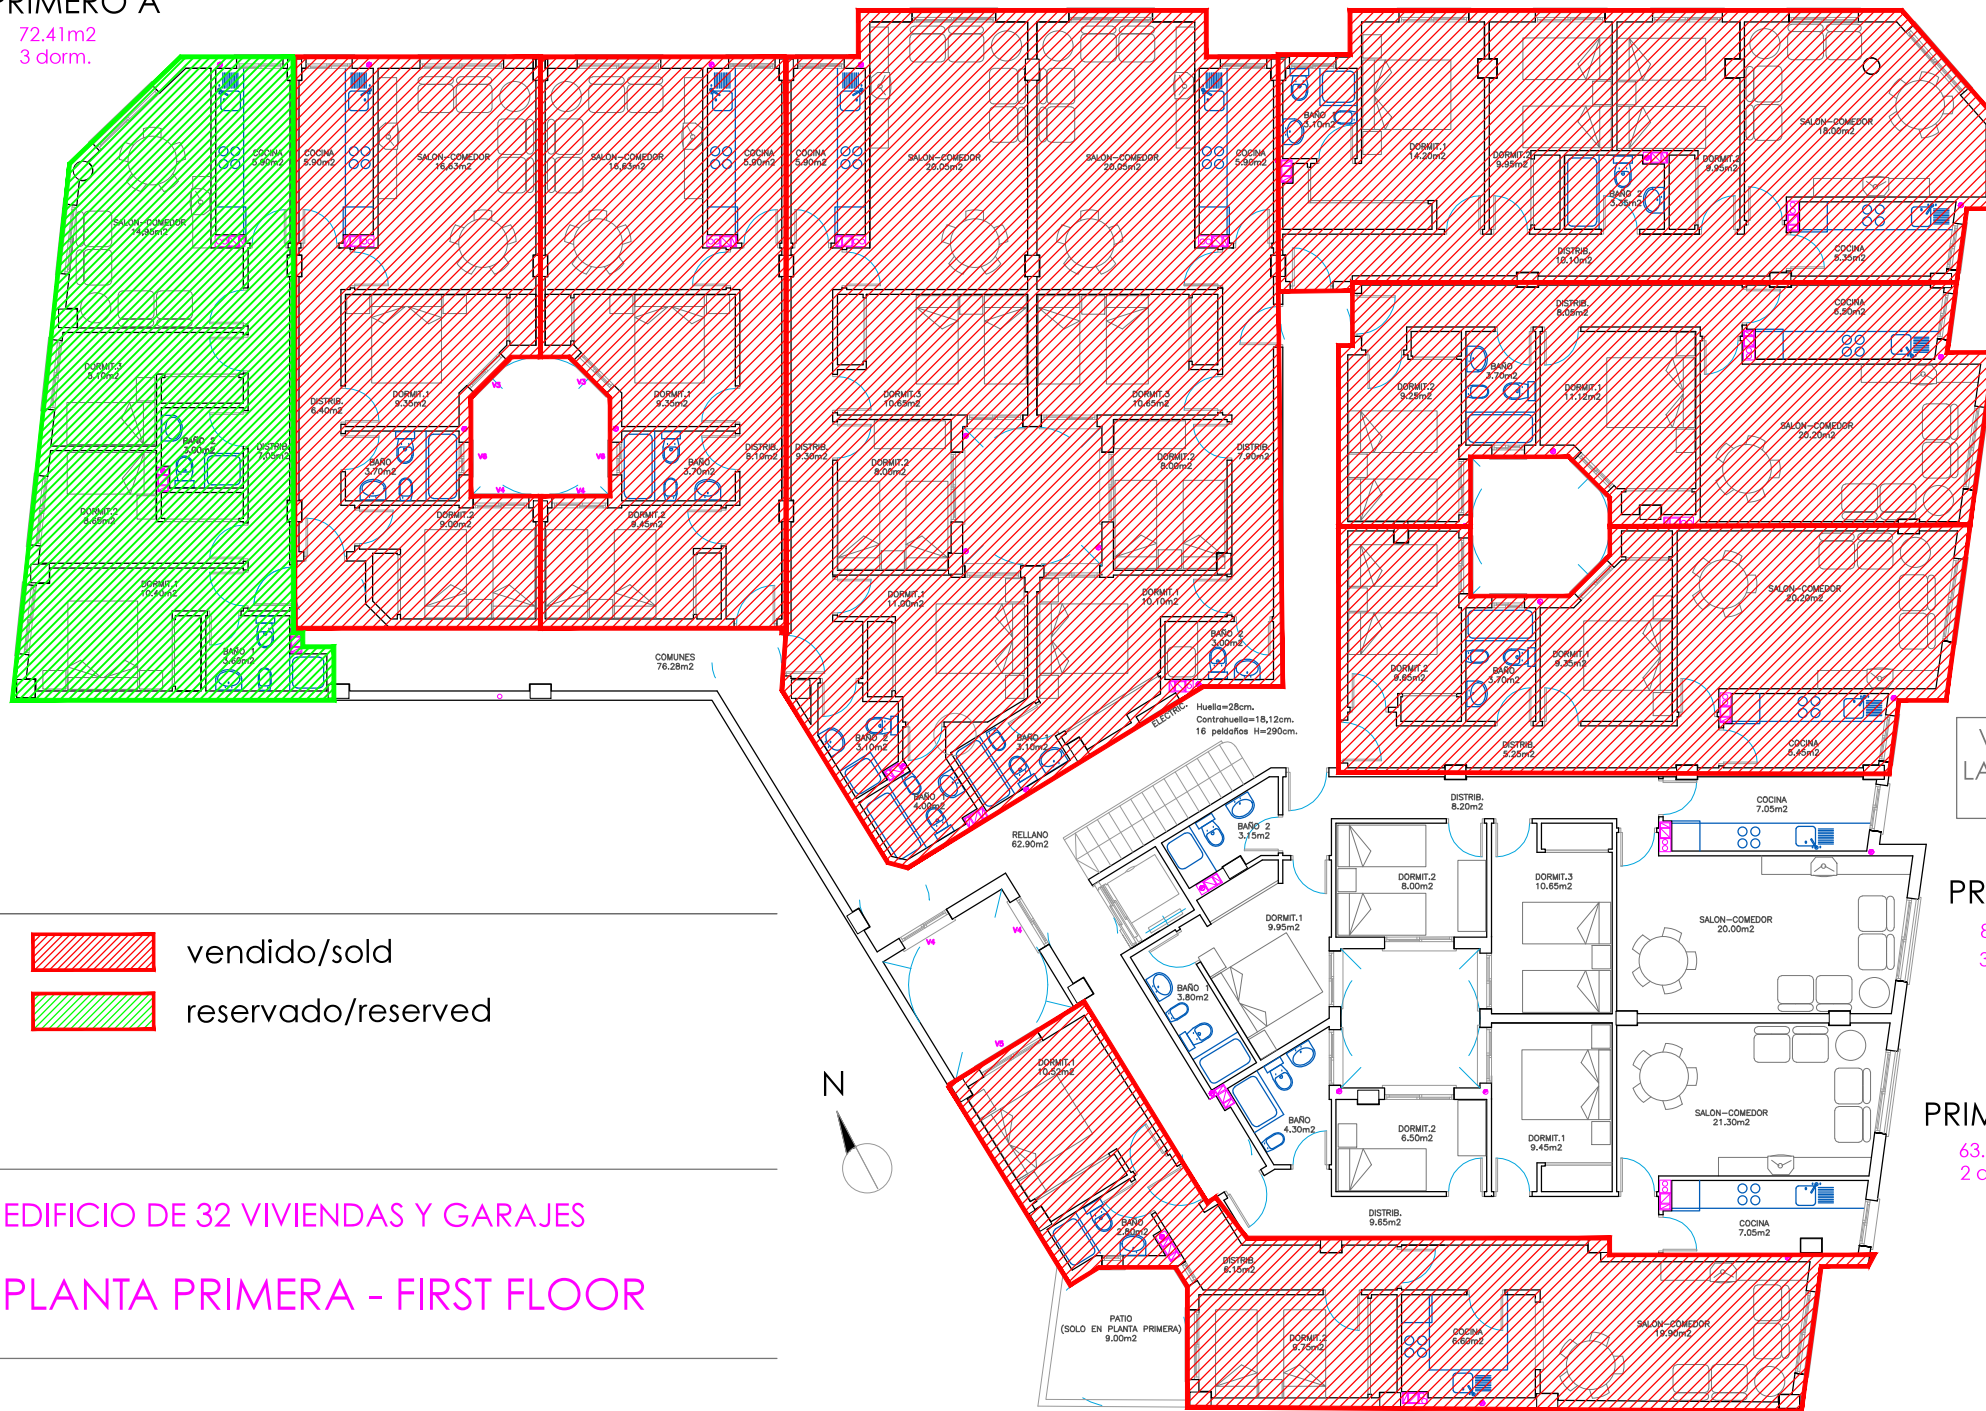

PRIMERO A

72.41m²
3 dorm.

vendido/sold

reservado/reserved

EDIFICIO DE 32 VIVIENDAS Y GARAJES

PLANTA PRIMERA - FIRST FLOOR

VISTAS A LAS SALINAS

PRIMERO I

82.08m²
3 dorm.

PRIMERO J

63.55m²
2 dorm.

HueLLa=28cm.
CentraLLes=18,12cm.
18 peldaños H=290cm.

RELLANO 62.90m²

COMUNES 76.28m²

PATIO (SOLO EN PLANTA PRIMERA) 9.00m²