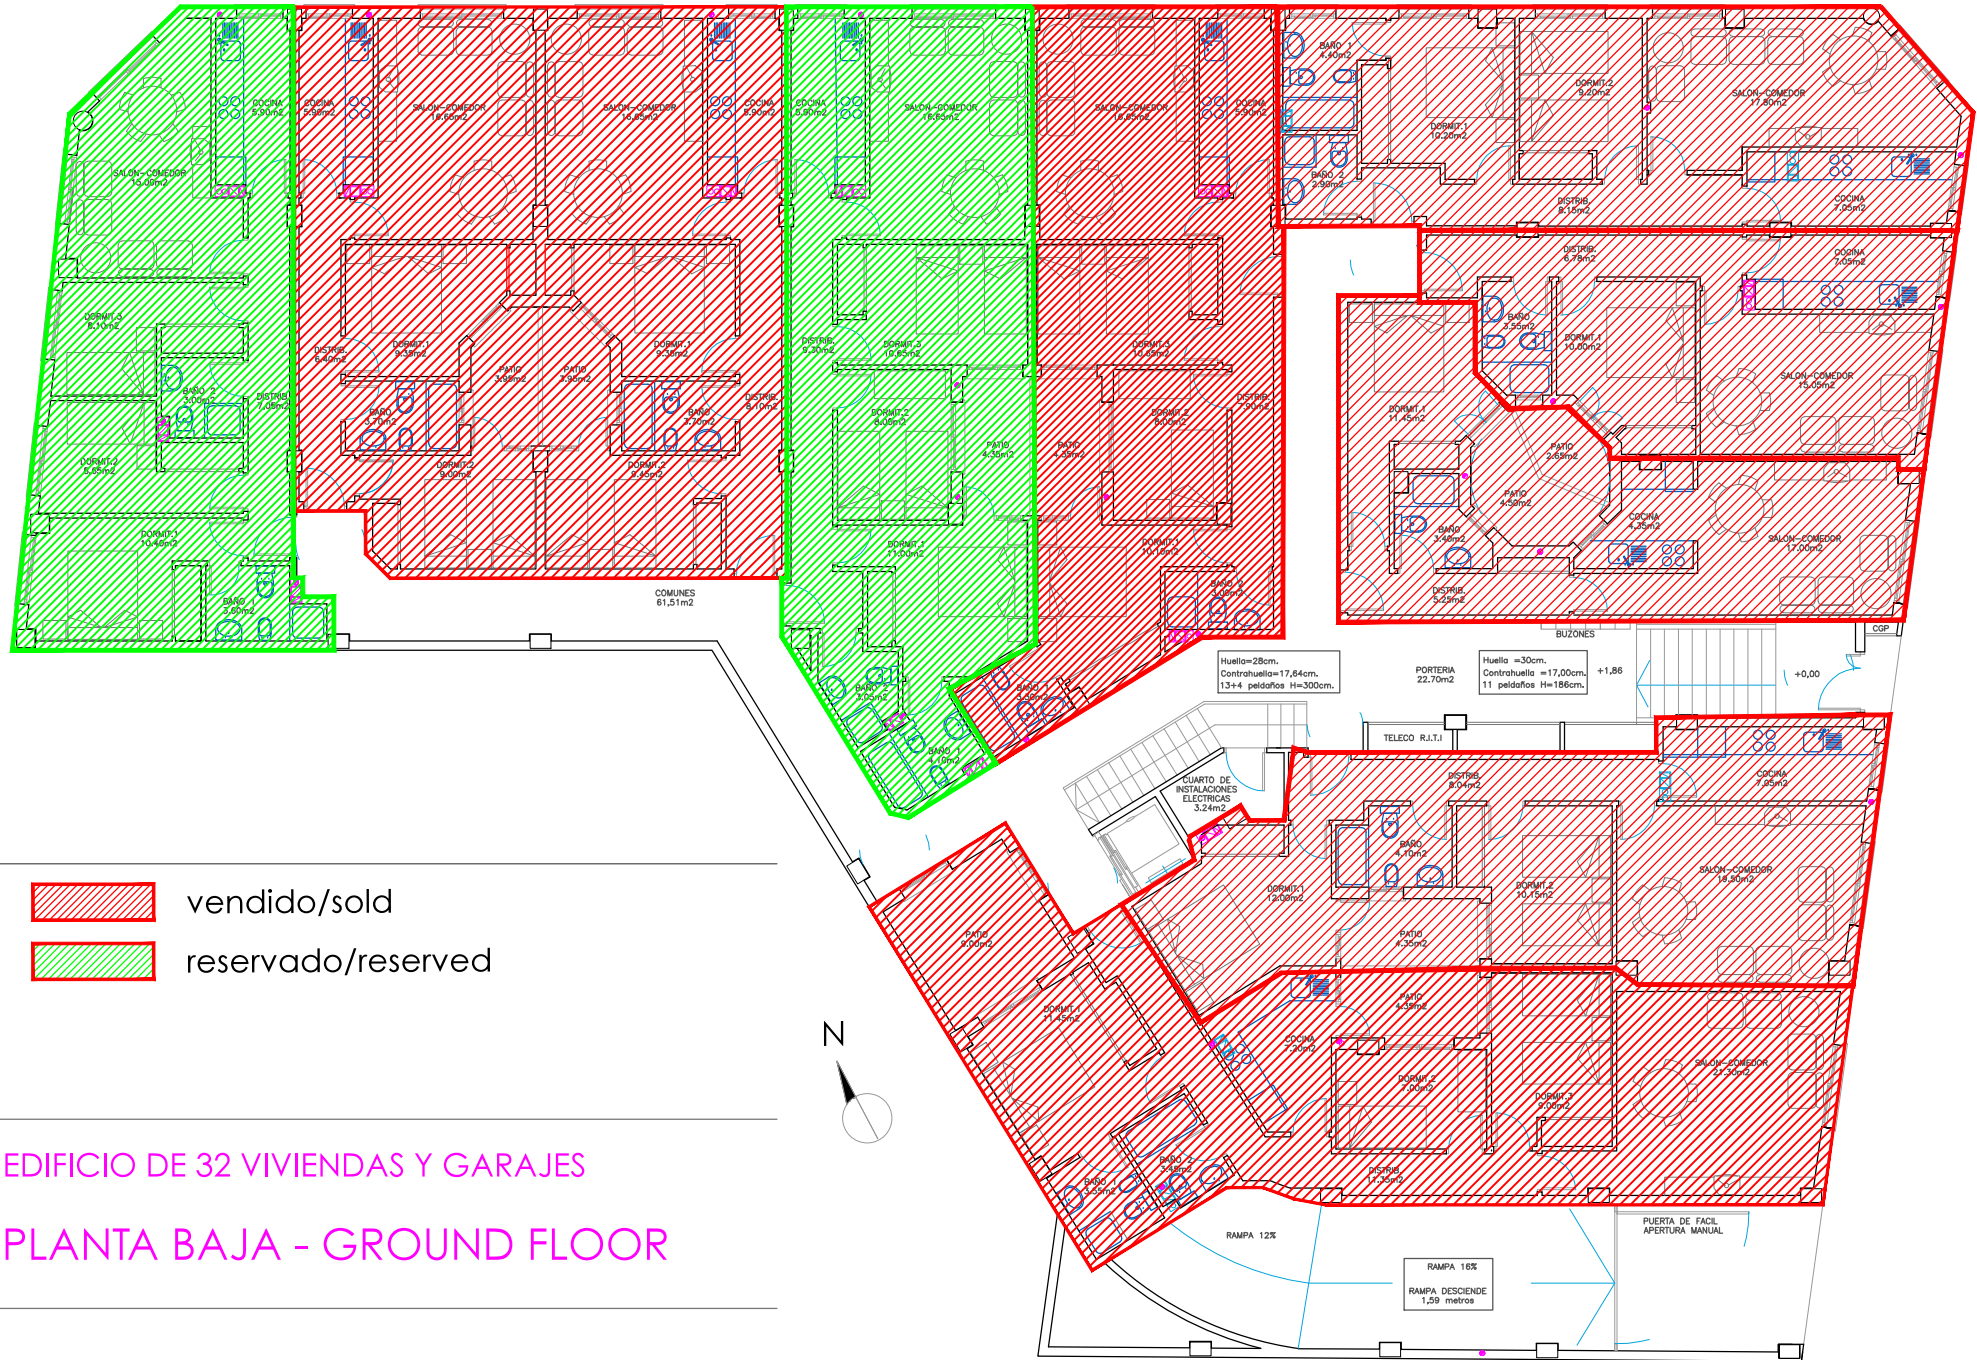

BAJO A

72.41m²
3 dorm.

BAJO D

78.33m²
3 dorm.

vendido/sold

reservado/reserved

EDIFICIO DE 32 VIVIENDAS Y GARAJES

PLANTA BAJA - GROUND FLOOR